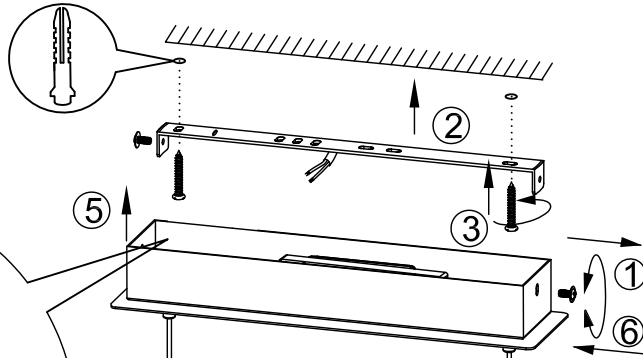

B

BLA94292

A5印制

 EGLO产品装配说明书		名称		2015-074B 三头 LED吊灯	
绘图	李国利			货号	94292
校对				通用	
审核		版次	V:	货号	
批准		日期	150408		
approved by EGLO QC					