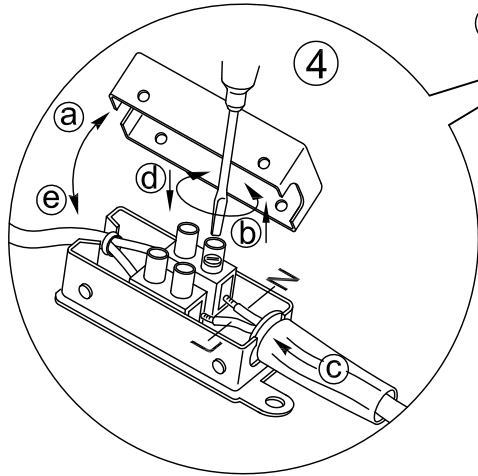

B

BLA94292

A5印制

 EGLO产品装配说明书		名称		2015-074B 三头 LED吊灯	
绘图	李国利			货号	94292
校对				通用	
审核		版次	V:	货号	
批准		日期	150408		
approved by EGLO QC					