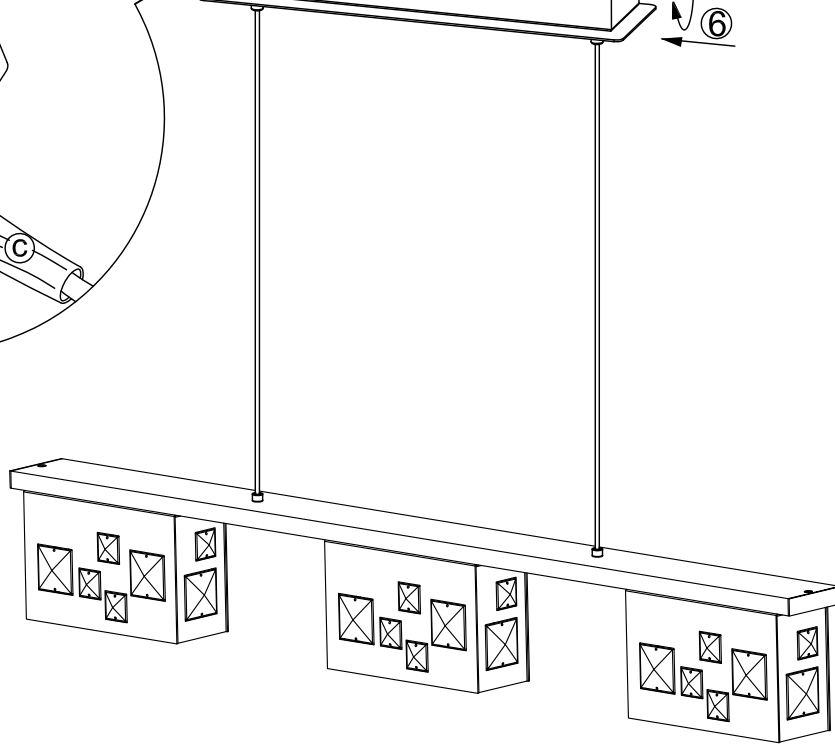

B

BLA94292

A5印制

 EGLO产品装配说明书		名称		2015-074B 三头 LED吊灯	
绘图	李国利			货号	94292
校对				通用	
审核		版次	V:	货号	
批准		日期	150408		
approved by EGLO QC					